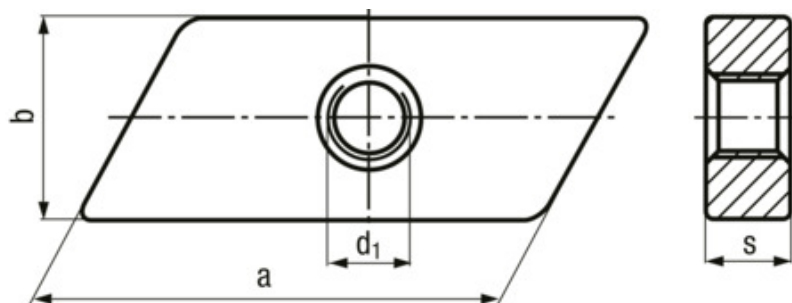

Lichoběžníková matice Rhombus

BN 22063

Materiál

Ocel

Povrchová úprava

pozinkováno modře

Číslo artiklu	d1	a	b	s
9000893	M4	19	10	4
9000894	M5	19	10	4
9000895	M6	19	10	4