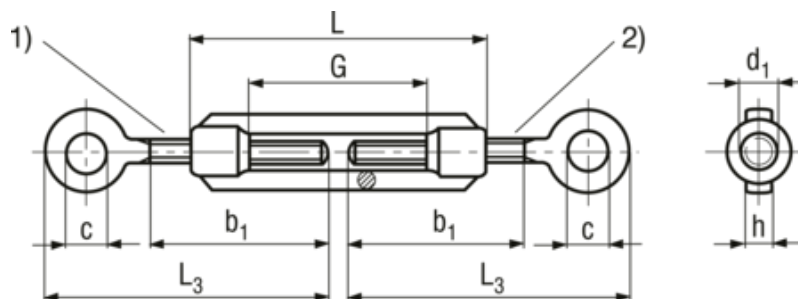

Napínací šrouby se 2 šrouby s okem

BN 293

Materiál	Ocel
Povrchová úprava	pozinkováno modře
Norma	~DIN 1480, ~ČSN 021940

M14: není obsaženo v DIN 1480; 1) Levý závit 2) Pravý závit

Číslo artiklu	d1	L	G	h min	b1~	c~	L3~
1113267	M6	110	86	6	50	10	85
1113275	M8	110	80	8	55	10	90
1113283	M10	125	89	9	65	14	110
1068865	M12	125	83	11	65	18	115
1068873	M14	140	90	13	80	18	125
1068881	M16	170	116	14	85	22	160
1068903	M20	200	132	17	115	25	185
1068911	M24	255	177	20	130	28	210
1068938	M30	255	165	23	150	38	240