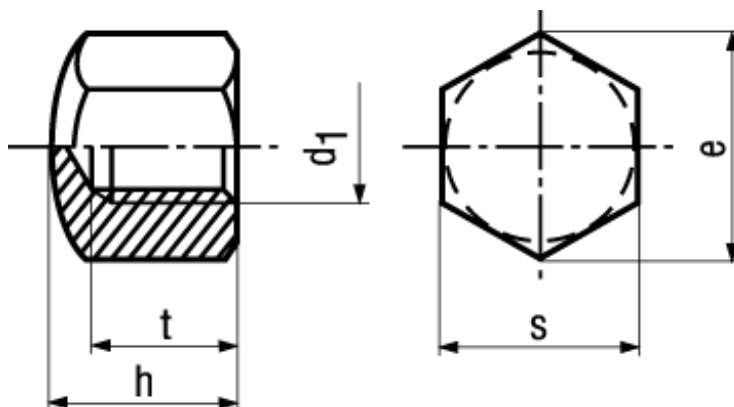

DIN 917

<b>BN 1402</b>
<b>Hex cap nuts</b>
low type
Brass
plain
• ~CSN 021431

Article#	$d_1$	e min.	h	s	t min.	t max.
1161121	M4	7,66	5,5	7	4,16	4,64
1161148	M5	8,79	7	8	4,96	5,44
1161156	M6	11,05	9	10	6,71	7,29
1161164	M8	14,38	12	13	9,21	9,79