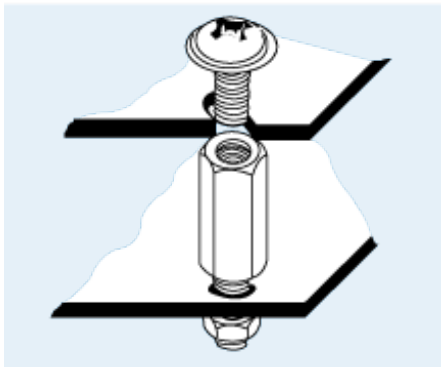

1) End with collar at manufacturer's option

**BN 7375**

**Hex stand-offs**

with internal and external thread

Polyamide PA 6.6

black

A technical brochure is available on request

Article#	d <sub>1</sub>	s	a	b	L
3657491	M2,5	5	8	3	5
3657492				4	6
3657493				6	8
3657494				8	10
3657495				10	12
3657496					15
3657497					18
3657498					20
3657500					25
3657501					30
3657502	M3	6	8	4	6
1079263				6	8
1079271				7	10
1079352				9	12
1079360				10	15
1079379					18
1079387					20

Article#	d <sub>1</sub>	s	a	b	L
1079417	M3	6	8	10	25
1079425					30
1079484					35
1079492					40
1079506					45
1079514					50
1079522	M4	8	8	7	10
1079530				9	12
1079549				10	15
1079557					18
1079565					20
1079573					25
1079581					30
1079603					35
1079611					40
1079638					45
1079646					50