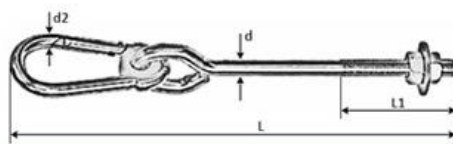

Hák houpačkový s karabinou

povrch: galvanický zinkochromát (bílý) > 8µm

materiál: ocel S235JR, pevn.tř.4,6, Re 235MPa

Swinging hook with snap hook

finish: galvanized > 8µm

material: carbon steel St 37-2

Kód Art. No.	L mm	závit thread	l1 mm	d2 mm	d mm	F max* kg	kg/100ks kg/100pcs	balení/ks bag/pcs	karton/ks carton/pcs
1284.230	230	M12	70	10	10,6	250	31,4	10	60
1284.280	280	M12	150	10	10,6	250	33,2	10	50
1284.350	350	M12	200	10	10,6	250	33,2	10	50