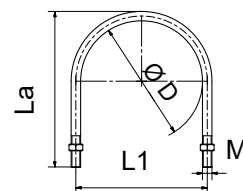

## TŘMEN Z KRUHOVÉ OCELI

Obj. číslo	Ø D (mm)	Coul	M	L1 (mm)	La (mm)	Balení v ks
322410003	18	3/8"	M6	24	40	1
322410004	22	1/2"	M6	27	44	1
322410005	28	3/4"	M6	35	50	1
322410006	36	1"	M6	40	57	1
322410007	43	5/4"	M6	48	66	1
322410008	49	6/4"	M6	57	81	1
322410009	63	2"	M8	71	95	1
322410011	77	2 1/2"	M8	85	111	1
322410012	91	3"	M8	101	125	1
322410014	115	4"	M8	121	145	1
322410016	137	5"	M8	145	170	1
322410017	160	6"	M8	168	210	1
322408020	8 - 13	1/4"	M6			1
322408025	12 - 17	3/8"	M6	23	35	1
322408030	15 - 21	1/2"	M6	27	44	1
322408035	20-27	3/4"	M8	35	58	1
322408042	26-34	1"	M8	42	65	1
322408056	33-42	5/4"	M8	51	73	1
322408057	40-49	6/4"	M8	55	80	1
322408071	50-60	2"	M8	70	95	1
322408084	60-70	2 1/4"	M10	75	108	1
322408090	66-76	2 1/2"	M10	84	120	1
322408093	70-82	2 3/4"	M10	90	125	1
322408100	80-90	3"	M10	100	130	1
322408118	90-102	3 1/2"	M12	115	150	1
322408121	100-108	3 3/4"	M12	121	157	1
322408135	102-114	4"	M12	125	170	1
322408145	126-133	4 3/4"	M12	145	190	1
322408157	131-140	5"	M14	155	200	1
322408175	150-159	5 1/2"	M14	175	210	1
322408185	168	6"	M14	180	220	1
322408210	193	7"	M14	210	250	1
322408233	219	8"	M14	230	280	1