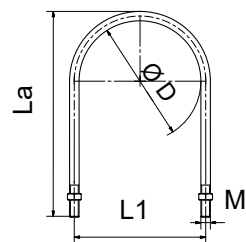

TŘMEN Z KRUHOVÉ OCELI PRODLOUŽENÝ

Obj. číslo	Ø D (mm)	coul	M	L1 (mm)	La (mm)	Balení v ks
322420001	33,7	1"	M10	44	107	1
322420002	42,4	1 1/4"	M10	57	134	1
322420003	48,3	1 1/2"	M10	59	143	1
322420004	60,3	2"	M10	71	154	1
322420005	76,1	2 1/2"	M10	92	171	1
322420006	89	3"	M10	100	187	1
322420007	114	4"	M10	125	210	1
322420008	139,7	5"	M10	148	235	1
322420009	168,3	6"	M10	176	268	1