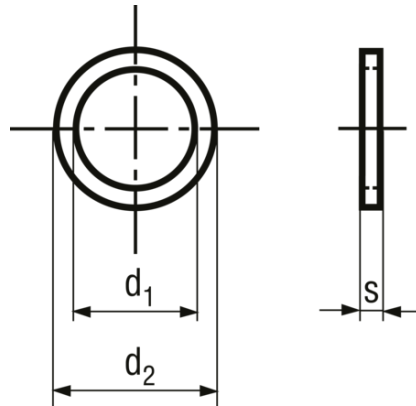

# Kroužky pro závěsy dveří

BN 739

Materiál	Ocel
Povrchová úprava	pozinkováno modře
Tvrdost	140 HV

Číslo artiklu	Průměr šroubu	d1 H13	d2	s
1271350	7	7	11	2
1271369	8	8	12	2
1271377	9	9	13	2
1271385	10	10	14	2
1271393	11	11	15	2
1271407	12	12	16	2
1271415	13	13	17	2
1271423	14	14	18	2
1271431	15	15	20	2
1271458	16	16	22	2
1271466	18	18	24	2