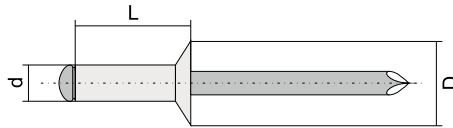

A2/A2 ZH STANDARDNÍ NÍTY NEREZ OCEL A2 / NEREZ OCEL A2 SE ZAPUŠTĚNOU HLAVOU

Materiál nýtu: ocel nerezová A2

Materiál trnu: ocel nerezová A2

Kód zboží	Zkrácený název	Průměr (d)	Délka (L)	Průměr vrtáku	Průměr hlavy (D)	Svěrná síla	Tah (N)	Síťih (N)	Balení krabička	Balení karton
147003006	A2/A2 3,0 x 6 ZH	3,0	6,0	3,1	6,0	1,5 - 3,0	2200	1800	500	4 000
147003008	A2/A2 3,0 x 8 ZH		8,0	3,1	6,0	3,0 - 5,0			500	4 000
147003010	A2/A2 3,0 x 10 ZH		10,0	3,1	6,0	5,0 - 6,5			500	4 000
147003012	A2/A2 3,0 x 12 ZH		12,0	3,1	6,0	6,5 - 8,5			500	4 000
147003206	A2/A2 3,2 x 6 ZH	3,2	6,0	3,3	6,0	1,5 - 3,0	2500	1900	500	4 000
147003208	A2/A2 3,2 x 8 ZH		8,0	3,3	6,0	3,0 - 5,0			500	4 000
147003210	A2/A2 3,2 x 10 ZH		10,0	3,3	6,0	5,0 - 6,5			500	4 000
147003212	A2/A2 3,2 x 12 ZH		12,0	3,3	6,0	6,5 - 8,5			500	4 000
147004006	A2/A2 4,0 x 6 ZH	4,0	6,0	4,1	7,5	1,5 - 2,5	3500	2700	500	4 000
147004008	A2/A2 4,0 x 8 ZH		8,0	4,1	7,5	2,5 - 4,5			500	4 000
147004010	A2/A2 4,0 x 10 ZH		10,0	4,1	7,5	4,5 - 6,5			500	4 000
147004012	A2/A2 4,0 x 12 ZH		12,0	4,1	7,5	6,5 - 8,5			500	4 000
147004014	A2/A2 4,0 x 14 ZH		14,0	4,1	7,5	8,5 - 10,0			500	4 000
147004016	A2/A2 4,0 x 16 ZH		16,0	4,1	7,5	10,0 - 12,0			500	4 000
147004018	A2/A2 4,0 x 18 ZH		18,0	4,1	7,5	12,0 - 14,0			500	4 000
147004808	A2/A2 4,8 x 8 ZH	4,8	8,0	4,9	9,0	2,5 - 4,0	5000	4000	500	4 000
147004810	A2/A2 4,8 x 10 ZH		10,0	4,9	9,0	4,0 - 6,0			500	4 000
147004812	A2/A2 4,8 x 12 ZH		12,0	4,9	9,0	6,0 - 8,0			500	4 000
147004814	A2/A2 4,8 x 14 ZH		14,0	4,9	9,0	7,5 - 9,5			500	4 000
147004816	A2/A2 4,8 x 16 ZH		16,0	4,9	9,0	8,0 - 11,0			500	4 000
147004818	A2/A2 4,8 x 18 ZH		18,0	4,9	9,0	11,0 - 13,0			500	4 000
147004820	A2/A2 4,8 x 20 ZH		20,0	4,9	9,0	13,0 - 15,0			250	2 000
147004825	A2/A2 4,8 x 25 ZH		25,0	4,9	9,0	15,0 - 20,0			250	2 000