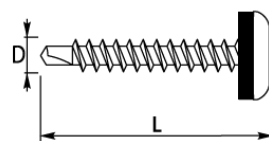

GTF P

FARMÁŘSKÝ ŠROUB S HLINÍKOVOU PODLOŽKOU

Farmářské šrouby ocelové, pozinkované s oválnou hlavou s hliníkovou podložkou s EPDM těsněním.

Pro upevňování plechů na dřevěné konstrukce.

kód zboží	rozměr			MTmax	vrtací kapacita	podložka		balení počet ks / balení / kartony (ks)
	D	L	TX			mat.	vel.	
	[mm]	[mm]	[mm]			-	-	
A202028	4.8	28	20	2	2x1.00	A	14	250/6/1500
A202035	4.8	35	20	9	2x1.00	A	14	250/6/1500
A202060	4.8	60	20	34	2x1.00	A	14	100/6/600
A202080	4.8	80	20	54	2x1.00	A	14	100/6/600

ETA

CE

GTF 02 P

FARMÁŘSKÝ ŠROUB S HLINÍKOVOU PODLOŽKOU

Farmářské šrouby ocelové, pozinkované s oválnou hlavou s hliníkovou podložkou s EPDM těsněním.

Pro podélné spojování plechů.

kód zboží	rozměr			MTmax	vrtací kapacita	podložka		balení počet ks / balení / kartony (ks)
	D	L	TX			mat.	vel.	
	[mm]	[mm]	[mm]			-	-	
A202020	4.8	20	20	7	2x1.00	A	14	250/6/1500