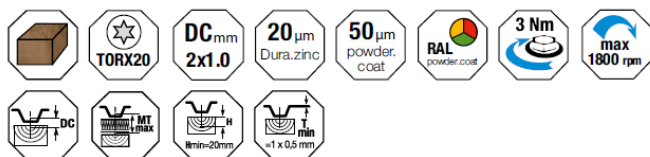

GTF P

FARMÁŘSKÝ ŠROUB S HLINÍKOVOU PODLOŽKOU

Farmářské šrouby ocelové, pozinkované s oválnou hlavou s hliníkovou podložkou s EPDM těsněním.

Pro upevňování plechů na dřevěné konstrukce.

kód zboží	rozměr			MTmax	vrtací kapacita	podložka		balení počet ks / balení / kartony (ks)
	D	L	TX			mat.	vel.	
	[mm]	[mm]	[mm]			-	-	
A202028	4.8	28	20	2	2x1.00	A	14	250/6/1500
A202035	4.8	35	20	9	2x1.00	A	14	250/6/1500
A202060	4.8	60	20	34	2x1.00	A	14	100/6/600
A202080	4.8	80	20	54	2x1.00	A	14	100/6/600

ETA

CE

GTF 02 P

FARMÁŘSKÝ ŠROUB S HLINÍKOVOU PODLOŽKOU

Farmářské šrouby ocelové, pozinkované s oválnou hlavou s hliníkovou podložkou s EPDM těsněním.

Pro podélné spojování plechů.

kód zboží	rozměr			MTmax	vrtací kapacita	podložka		balení počet ks / balení / kartony (ks)
	D	L	TX			mat.	vel.	
	[mm]	[mm]	[mm]			-	-	
A202020	4.8	20	20	7	2x1.00	A	14	250/6/1500