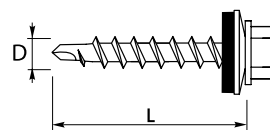

## GTZ F2 S14

NEREZOVÝ FARMÁŘSKÝ ŠROUB  
S NEREZOVOU PODLOŽKOU

Farmářské šrouby nerezové s šestihrannou hlavou s nerezovou podložkou s EPDM těsněním.

Pro upevňování plechů do dřevěných konstrukcí.

kód zboží	rozměr				MTmax	vrtací kapacita	podložka		balení počet ks / balení / kartony (ks)
	D	L	Sw	hef			mat.	vel.	
	[mm]	[mm]	[mm]	mm			[mm]	[mm]	
A151035	4.8	35	8	20	12	2x1.00	S	14	250/6/1500

## GTZ F2 S14

SAMOVRTNÝ ŠROUB S NEREZOVOU  
PODLOŽKOU

Samovrtné šrouby nerezové s šestihrannou hlavou s nerezovou podložkou s EPDM těsněním.

Pro podélné spojování profilů a sendvičových panelů.

kód zboží	rozměr			upevňo- vaný prvek	vrtací kapacita	podložka		balení počet ks / balení / kartony (ks)
	D	L	SW			mat.	vel.	
	[mm]	[mm]	[mm]			[mm]	[mm]	
A151020	4.8	20	8	7	2 x 0.75	S	14	250/6/1500