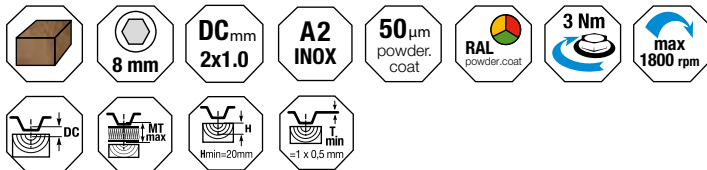

## GTZ F2 S14

NEREZOVÝ FARMÁŘSKÝ ŠROUB  
S NEREZOVOU PODLOŽKOU

Farmářské šrouby nerezové s šestihrannou hlavou s nerezovou podložkou s EPDM těsněním.

Pro upevňování plechů do dřevěných konstrukcí.

kód zboží	rozměr				MTmax	vrtací kapacita	podložka		balení počet ks / balení / kartony (ks)
	D	L	Sw	hef			mat.	vel.	
	[mm]	[mm]	[mm]	mm			[mm]	[mm]	
A151035	4.8	35	8	20	12	2x1.00	S	14	250/6/1500

## GTZ F2 S14

SAMOVRTNÝ ŠROUB S NEREZOVOU  
PODLOŽKOU

Samovrtné šrouby nerezové s šestihrannou hlavou s nerezovou podložkou s EPDM těsněním.

Pro podélné spojování profilů a sendvičových panelů.

kód zboží	rozměr			upevňo- vaný prvek	vrtací kapacita	podložka		balení počet ks / balení / kartony (ks)
	D	L	SW			mat.	vel.	
	[mm]	[mm]	[mm]			[mm]	[mm]	
A151020	4.8	20	8	7	2 x 0.75	S	14	250/6/1500