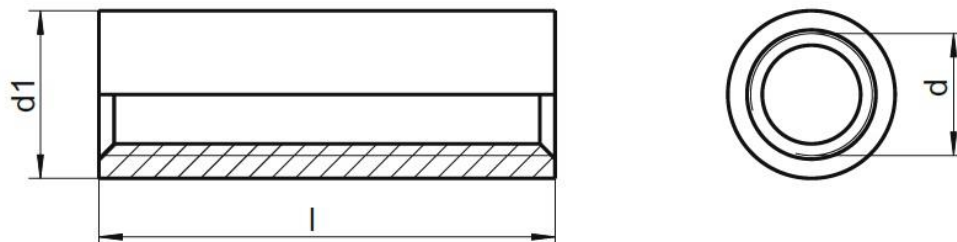

Matice PRODLUŽOVACÍ TRUBKOVÁ

OCEL /6/ Zinek bílý

DIN:
ČSN:
ISO:

d	l	d1
M6	20	10
M6	25	10
M6	30	10
M8	20	11
M8	25	11
M8	30	11
M8	35	11
M8	40	11
M8	50	11
M10	25	13
M10	30	13
M10	35	13
M10	40	13
M10	50	13
M12	30	15
M12	35	15
M12	40	15
M12	50	15
M16	40	22
M16	50	22
M20	50	28