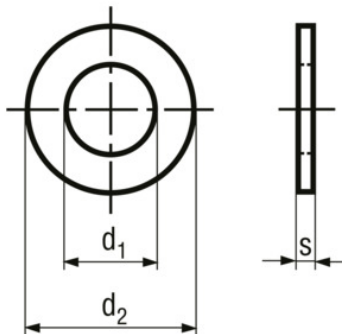

Ploché podložky bez sražení, velké

BN 716

Norma **VSM 13904** (Norma stažena),

Materiál **Ocel**

Základní povlak **pozinkováno modře**

Číslo artiklu	pro závít	d1	d2	s
1267876	M12	13	28	4
1267884	M14	15	30	4
1267892	M16	17	34	4
1267906	M18	19	37	4
1267914	M20	21	39	4
1267922	M22	23	44	4