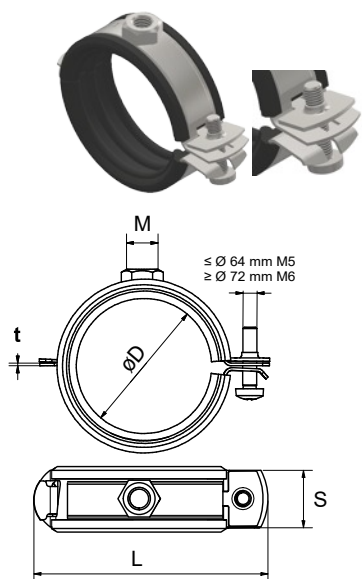

OBJÍMKA JEDNOŠROUBOVÁ

- s rychlouzavíracím systémem
- materiál: ocel
- pozinkováno
- zvukově izolační vložka: EPDM

Obj. číslo	Ø D (mm)	Coul	M	L (mm)	S x t (mm)	Fa,z (N)	Balení v ks
311001216	12 - 16	1/4"	M8	48	20 x 1,25	800	100
311001719	17 - 19	3/8"	M8	51	20 x 1,25	800	100
311002023	20 - 23	1/2"	M8	57	20 x 1,25	800	100
311002530	25 - 30	3/4"	M8	63	20 x 1,25	800	100
311003138	31 - 38	1"	M8	71	20 x 1,25	800	100
311004046	40 - 46	5/4"	M8	80	20 x 1,25	800	100
311004853	48 - 53	6/4"	M8	88	20 x 1,25	800	50
311005458	54 - 59		M8	94	20 x 1,25	800	50
311006064	60 - 64	2"	M8	100	20 x 1,25	800	50
311007278	72 - 78	2 1/2"	M8/M10	114	25 x 1,5	800	50
311008792	87 - 92	3"	M8/M10	128	25 x 1,5	800	50
311102116	108-116	4"	M8/M10	153	25 x 2	800	50
3X1001216	12 - 16	1/4"	M8/M10	48	20 x 1,25	800	100
3X1001719	17 - 19	3/8"	M8/M10	51	20 x 1,25	800	100
3X1002023	20 - 23	1/2"	M8/M10	57	20 x 1,25	800	100
3X1002530	25 - 30	3/4"	M8/M10	63	20 x 1,25	800	100
3X1003138	31 - 38	1"	M8/M10	71	20 x 1,25	800	100
3X1004046	40 - 46	5/4"	M8/M10	80	20 x 1,25	800	100
3X1004853	48 - 53	6/4"	M8/M10	88	20 x 1,25	800	50
3X1005459	54 - 59		M8/M10	94	20 x 1,25	800	50
3X1006064	60 - 64	2"	M8/M10	100	20 x 1,25	800	50