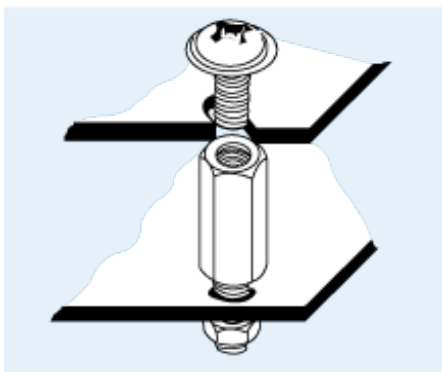

**BN 3321**

**Hex stand-offs**  
with internal and external thread

Brass  
nickel plated

 A technical brochure is available on request

Article#	d <sub>1</sub>	s h11	a	b min.	L
1545043	M2	4	4	2	5
1545051				3	6
1545078				4	8
1545086				5	10
1545094					12
1545108					14
1545116					16
1385119	M3	5,5	5	2,5	5
1385127				3	6
1385135				4	8
1385143				6	10
1385151					12
1385178					14
5403154					15
1385186					16
1385194					18
1385208					20
1385216					25
1385224					30

Article#	d <sub>1</sub>	s h11	a	b min.	L
1385232	M3	5,5	5	6	35
1380222					40
1380230					45
1380249					50
1380257					55
1380265					60
1545345	M4	7	6	2,5	5
1545353				3	6
1545361				4	8
1545388				6	10
1545396				7	12
1545418					14
5403155					15
1545426					16
1545434					18
1545442					20
1545450					25
1545469					30
1545477					35
1545485					40
1545493					45
1545507					50
1545515					55
1545523					60