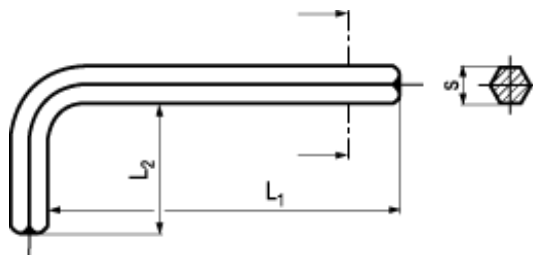

DIN 911

~ISO 2936

Norma stažena

BN 1169

Klíče pro šrouby s vnitřním šestihranem

Ocel tepelně zušlechtěno

černěno

- ~UNI 6753

typ B UNC/UNF: není obsaženo v DIN 911, 30: dle ISO 2936

Article#	Customer Article#	s	L ₁	L ₂	Typ
1411276		1/16"	44	13,5	B
1411284		5/64"	47	15,5	B
1411292		3/32"	51	16,5	B
1411306		1/8"	57	19	B
1411314		5/32"	64	21,5	B
1411322		3/16"	70	24	B
1411330		7/32"	76	26	B
1411349		1/4"	83	29	B
1411357		5/16"	95	32	B
1411365		3/8"	108	35	B
1411373		1/2"	133	41	B
1411381		9/16"	146	45	B
1411403		5/8"	159	48	B
1411411		3/4"	184	54	B
1411438		1"	237	69	B