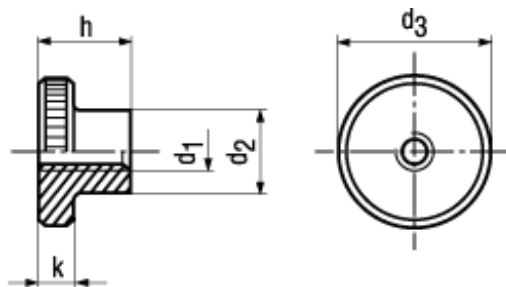

DIN 466

BN 526

Knurled nuts high type

Brass

plain

- ~UNI 6005
- ~CSN 021461

Article#	d ₁	d ₂	d ₃	h	k
1197487	M3	6	12	7,5	2,5
1197495	M4	8	16	9,5	3,5
1197509	M5	10	20	11,5	4
1197517	M6	12	24	15	5