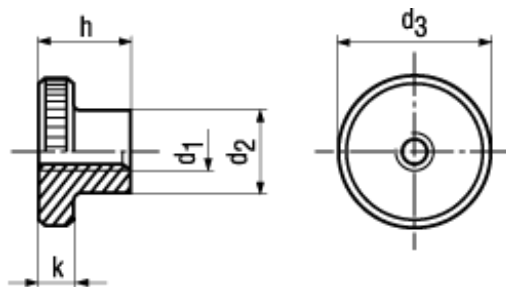

DIN 466

**BN 215****Knurled nuts high type**

Steel

zinc plated blue

- ~UNI 6005
- ~CSN 021461

Article#	d <sub>1</sub>	d <sub>2</sub>	d <sub>3</sub>	h	k
1099787	M3	6	12	7,5	2,5
1099809	M4	8	16	9,5	3,5
1099817	M5	10	20	11,5	4
1099825	M6	12	24	15	5
1099833	M8	16	30	18	6
1099841	M10	20	36	23	8