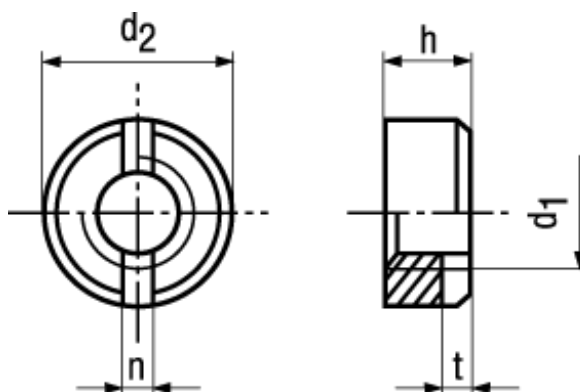

DIN 546

BN 530

Slotted round nuts

Brass

plain

- ~UNI 5719
- ~CSN 021444

 With a screwdriver according to DIN 3115

Article#	d ₁	d ₂	h	n	t min.
1197770	M3	6	2,5	1,2	1
1197797	M4	8	3,5	1,4	1,2
1197800	M5	9	4,2	2	1,5