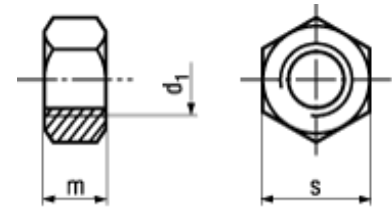

~DIN 555

Norma stažena

PA 6.6

**BN 81****Šestihránné matice ~0,8d**

Polyamid PA 6.6

přírodní

- ~UNI 5592
- ~ČSN 021601

Article#	d ₁	s	m~
1400401	M3	5,5	2,4
1400428	M4	7	3,2
1400436	M5	8	4
1400444	M6	10	5
1400452	M8	13	6,5
1400460	M10	17	8
1400479	M12	19	10
1400487	M16	24	14,8
1400495	M20	30	18