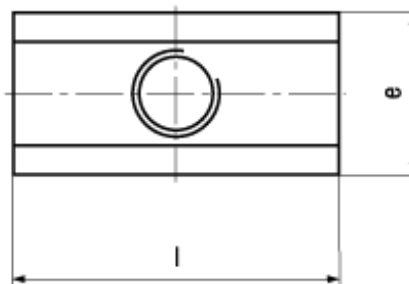

~DIN 508

10

BN 20196

Nuts for T-slots

long type

Steel 10

black

Article#	d ₁	a	h	k	e	l
3353284	M5	6	8	4	10	20
3353285	M6	8	10	6	13	26
3353286	M8	10	12	6	15	30
3353287	M10	12	14	7	18	36
3353288	M12	14	16	8	22	44
3353289	M14	16	18	9	25	50
3353291	M16	18	20	10	28	56