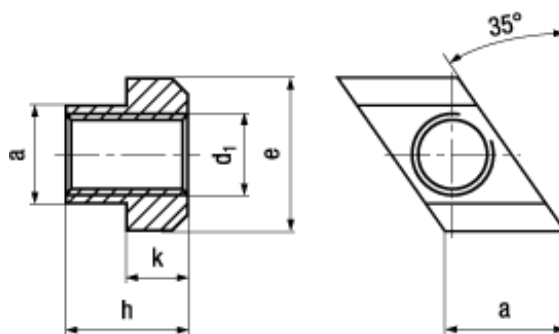

~DIN 508

10

BN 20197

Rhombus nuts for T-slots

Steel 10

black

Article#	d ₁	a	h	k	e
3353302	M6	8	10	6	13
3353303	M8	10	12	6	15
3353304	M10	12	14	7	18
3353305	M12	14	16	8	22
3353306	M14	16	18	9	25
3353308	M16	18	20	10	28