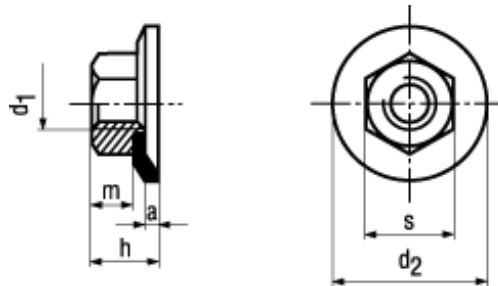

8

**BN 712****Hex nuts**

with conical spring washer

Steel 8

zinc plated blue

- Retaining element: spring steel, mechanical zinc plated

Article#	d ₁	s	m max.	d ₂ max.	h~	a
1248413	M3	5,5	2,4	10	4	0,8
1248421	M4	7	3,2	12	5	1
1248448	M5	8	4	15	6	1,2
1248456	M6	10	5	18	7,5	1,5
1248464	M8	13	6,5	23	9,7	2
1248472	M10	17	8	28	12	2,5