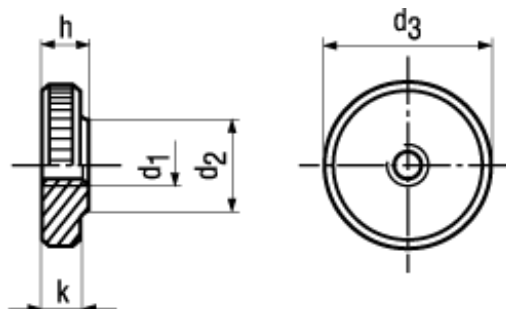

DIN 467

**BN 528****Rýhované matice nízké**

Mosaz

bez povrchové úpravy

- ~UNI 6003
- ~CSN 021462

Article#	d <sub>1</sub>	d <sub>2</sub>	d <sub>3</sub>	h	k
1197614	M3	6	12	3	2,5
1197622	M4	8	16	4	3,5
1197630	M5	10	20	5	4
1197649	M6	12	24	6	5