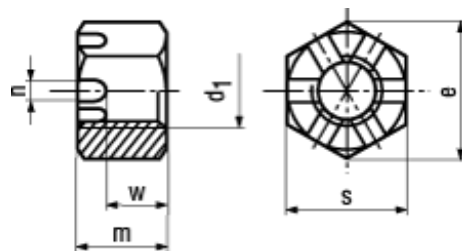

DIN 935

6

**BN 8365**

**Hex slotted and castle nuts**

Steel 6

zinc plated blue

- ~UNI 5593
- ~CSN 021411

| Article# | d <sub>1</sub> | e min. | m max. | w max. | n min. | s  |
|----------|----------------|--------|--------|--------|--------|----|
| 1724258  | M4             | 7,66   | 5      | 3,2    | 1,2    | 7  |
| 1724266  | M5             | 8,79   | 6      | 4      | 1,4    | 8  |
| 1724649  | M6             | 11,05  | 7,5    | 5      | 2      | 10 |