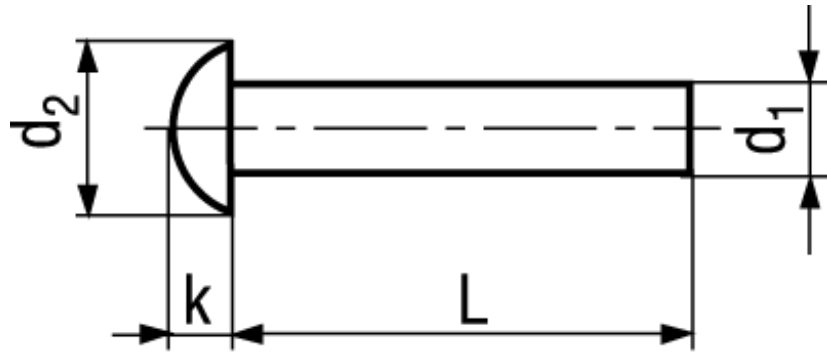

DIN 660

<b>BN 126</b>
<b>Round head rivets</b>
Copper
plain
<ul style="list-style-type: none"> <li>• ~UNI 748</li> <li>• ~CSN 022301</li> </ul>

Article#	d <sub>1</sub>	d <sub>2</sub>	k	L
1207660	2	3,5	1,2	4
1207679				5
1207687				6
1207695				8
1207709				10
1207717	3	5,2	1,8	4
1207725				5
1024787				6
1024795				8
1024809				10
1207733				12
1207768				16
1207776	4	7	2,4	6
1024914				8
1024965				10
1025341				12
1025481				16
1025597				20
1025600	5	8,8	3	10
1207822				14
1025783				16
1025791				20

Article#	d <sub>1</sub>	d <sub>2</sub>	k	L
1025880	5	8,8	3	25
1026062				30
5317804	6	10,5	3,6	10
1026194				12
1026240				16
1026429				20
1026607				30