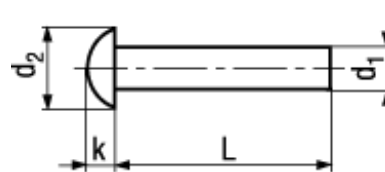

DIN 660

BN 690

Round head rivets

Stainless steel A2

- ~UNI 748
- ~CSN 022301

Article#	d1	d2	k	L
1259202	2	3,5	1,2	5
1259210				6
1259229				8
1259237				10
1259245	3	5,2	1,8	5
1259253				6
1259261				8
1259288				10
1259296				12
1259318				16
1259326				20
1259334	4	7	2,4	8
1259342				10
1259350				12
1259369				16
1259377				20
3178346				35
1259385	5	8,8	3	10
1259393				12
1259407				16
1259415				20
1259423				25
1259431				30
1259458	6	10,5	3,6	10
1259466				12
1259474				16
1259482				20
1259490				25
1259504				30
1259512				40
1259520				50