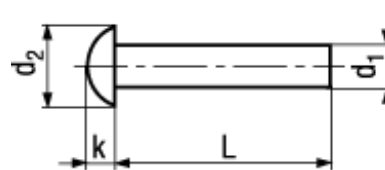

DIN 660

BN 988
Round head rivets
Steel
plain
<ul style="list-style-type: none"> • ~UNI 748 • ~CSN 022301

Article#	d ₁	d ₂	k	L
1014781	2	3,5	1,2	3
1014854				4
1014862				6
1014935				8
1014951				10
1015028	2,5	4,4	1,5	4
1015036				6
1015060				8
1015095				10
1015109	3	5,2	1,8	4
1015125				6
1015133				8
1015141				10
1015214				12
1015230				14
1015249				16
1015265				20
1015354	4	7	2,4	6
1015370				8
1015389				10
1015397				12
1015524				14
1015656				16
1015672				18
1015699				20
1015702				22
1015710				25
1015737				30
1221701				35

Article#	d ₁	d ₂	k	L
1015869	4	7	2,4	40
5403122				50
5403157	5	8,8	3	6
1015885				8
1015893				10
1015907				12
1015923				14
1016008				16
1016016				18
1016024				20
1016032				22
1016040				25
1016148				30
5403158				32
1221728				35
1016261				40
1016296				45
1016334				50
1016342	6	10,5	3,6	8
1016350				10
1016369				12
1016385				14
1016423				16
1016458				18
1016466				20
1016482				22
1016504				25
1016555				30
5403123				32
1221736				35
5317790				36
1017209				40
1017543				45
1017551				50
5403125				60
1017578	8	14	4,8	10
1017640				12
1017802				14
1017829				16
1017837				20
1017845				25