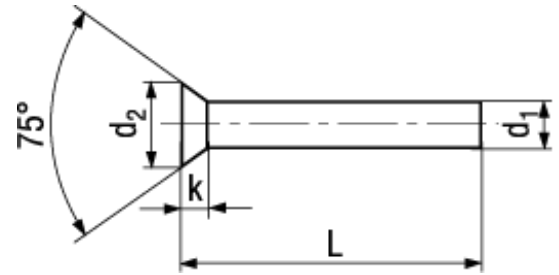

DIN 661

**BN 691****Nýty se zápustnou hlavou 75°**

Nerezová ocel A2

- ~UNI 752
- ~ČSN 022311

Article#	Customer Article#	d <sub>1</sub>	d <sub>2</sub>	k	L
1259563		3	5,2	1,4	8
1259571					10
1259598					12
1259601					16
1259628					20
1259636		4	7	2	8
1259644					10
1259652					12
1259660					16
1259687		5	8,8	2,5	10
1259695					12
1259709					16
1259733		6	10,5	3	16
1259741					20