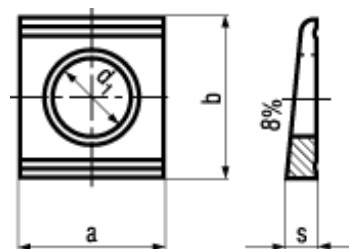

DIN 434

BN 754

Čtyřhranné podložky

pro nosníky U

Ocel

pozinkováno modře

- ~UNI 6598
- ~CSN 021739

Article#		d₁	a	b	s
1274481	M8	9	22	22	3,8
1274503	M10	11	22	22	3,8
1274511	M12	13,5	26	30	4,9
1274538	M16	17,5	32	36	5,9
1274546	M20	22	40	44	7
1274554	M22	24	44	50	8
1274562	M24	26	56	56	8,5
1274570	M27	30	56	56	8,5