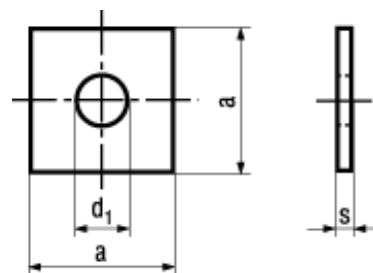

~DIN 436

100 HV

**BN 752****Čtyřhranné podložky**

pro dřevěné konstrukce

Ocel 100 HV

pozinkováno modře

- ~CSN 021724

Article#		d <sub>1</sub>	s	a
5401507	M10	11	4	40
5401508			5	50
1274309	M12	14	4	40
5401510			5	50
1274317	M14	16	4	40
1274325			5	50
1274333	M16	18	5	50
1274341			6	60
1274368	M18	20	6	60
1274376			7	70
1274384	M20	22	7	70
1274392	M22	24	8	80