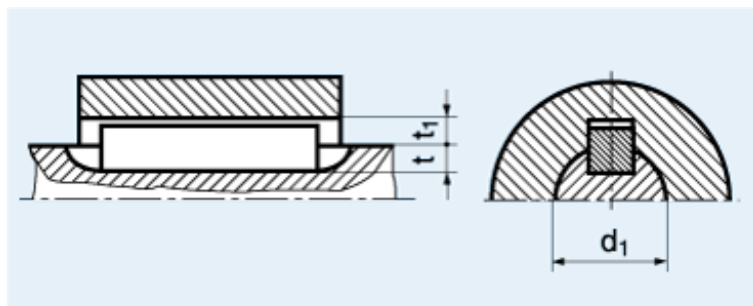

BN 870
Parallel keys
deep pattern, face side domed
Steel C 45 K
plain
<ul style="list-style-type: none"> • VSM 15161 A • ~UNI 6604 A • ~CSN 022513

Article#	b	h	d ₁	t	t ₁	L
1316699	2	2	6-8	1,2-1,3	1-1,1	6
1316702						8
1316710						10
1316729						12
1316737						14
1316745						16
1316753						18
1316761						20
1316842						40
1316850	3	3	8-10	1,8-1,9	1,4-1,5	6
1316869						8
1316877						10
1316885						12
1316893						14
1316907						16
1316915						18
1316923						20
1316931						22
1316958						25

Article#	b	h	d ₁	t	t ₁	L
1316966	3	3	8-10	1,8-1,9	1,4-1,5	28
1316974						32
1316990						40
1317083	4	4	10-12	2,5-2,6	1,8-1,9	8
1317091						10
1317105						12
1317113						14
1317121						16
1317148						18
1317156						20
1317164						22
1317172						25
1317180						28
1317199						32
1317210						40
1317229						45
1317237						50
1317245						56
1317253						63
1317326	5	3	12-17	1,9-2	1,2-1,3	10
1317334						12
1317342						14
1317350						16
1317369						18
1317377						20
1317385						22
1317393						25
1317407						28
1317415						32
1317482		5	12-17	3-3,1	2,3-2,4	10
1317490						12
1317504						14
1317512						16
1317520						18
1317539						20
1317547						22
1317555						25
1317563						28
1317571						32
1317598						36
1317601						40