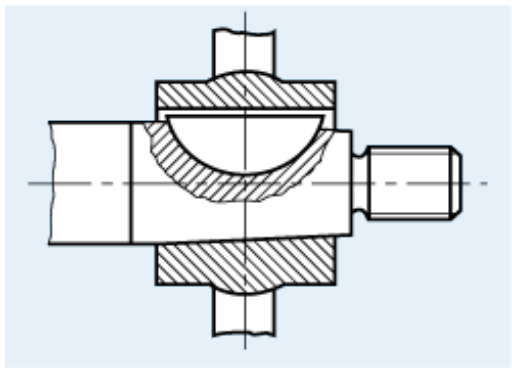

BN 873
Woodruff keys
Steel
plain
• ~UNI 6606

2x5; 3x7,5; 4x9; 5x10: not included in DIN 6888

Article#	b Tol. h9	d ₂	L~	h Tol. h12
1322737	1,5	7	6,76	2,6
1322745	2	7	6,76	2,6
1322753		10	9,66	3,7
1322796		13	12,65	5
1322761	2,5	10	9,66	3,7
1322788	3	10	9,66	3,7
1322818		13	12,65	5
1322834		16	15,72	6,5
1322869		19	18,57	7,5
1322826	4	13	12,65	5
1322842		16	15,72	6,5
1322877		19	18,57	7,5
1322893		22	21,63	9
1322850	5	16	15,72	6,5
1322885		19	18,57	7,5
1322907		22	21,63	9
1322923		25	24,49	10

2x5; 3x7,5; 4x9; 5x10: not included in DIN 6888

Article#	b Tol. h9	d ₂	L~	h Tol. h12
1322915	6	22	21,63	9
1322931		25	24,49	10
1322966		28	27,35	11
1322982	8	28	27,35	11
1322990		32	31,43	13
1323008	10	32	31,43	13
1323016		45	43,08	16