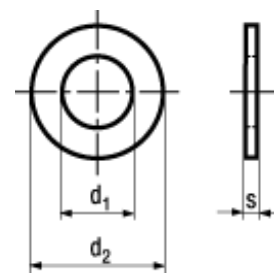

~DIN 125 A

~ISO 7089

Norma stažena

**BN 1076****Ploché podložky**

bez sražení

Kartonový papír

hnědý

- ~UNI 6592
- ~CSN 021702

Article#	Customer Article#		d ₁	d ₂	s
1405004		M1,6	1,7	4	0,3
1405012		M1,7	1,8	4,5	0,3
1405020		M2	2,2	5	0,3
1405039		M2,3	2,5	6	0,5
1405047		M2,5	2,7	6	0,5
1405055		M2,6	2,8	7	0,5
1405063		M3	3,2	7	0,5
1405071		M3,5	3,7	8	0,5
1405098		M4	4,3	9	0,8
1405101		M5	5,3	10	1
1964534		M6	6,4	12	1,6
1405136		M7	7,4	14	1,6
1964739		M8	8,4	16	1,6
1964747		M10	10,5	20	2