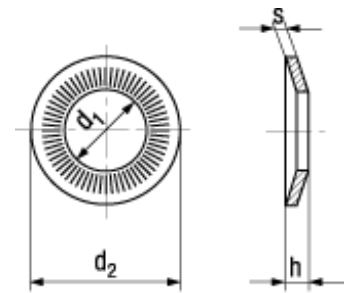

NFE 25-511 L

Rip-Lock™

**BN 21204****Pojistné podložky**

velká řada

Pružinová ocel

zinkové lamely GEOMET® 500 A

Article#	Customer Article#		d <sub>1</sub> min.	d <sub>2</sub>	h max.	s
3650269		M5	5,1	16	2,1	1,2
3650271		M6	6,1	18	2,5	1,4
3650272		M8	8,2	22	2,7	1,6
3650276		M10	10,2	27	3,1	1,8
3650277		M12	12,4	32	3,6	2