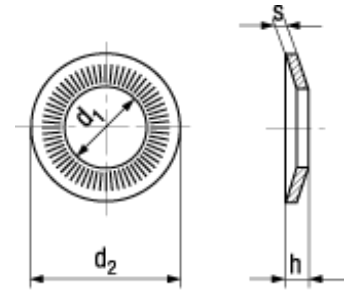

NFE 25-511 M

Rip-Lock™

**BN 2332****Pojistné podložky**

střední řada

Nerezová ocel A2

Article#	Customer Article#		d ₁ min.	d ₂	h max.	s
2064111		M3	3,1	8	1	0,6
2064138		M4	4,1	10	1,4	0,9
2064146		M5	5,1	12	1,8	1,1
2064154		M6	6,1	14	2,1	1,3
2064162		M8	8,2	18	2,35	1,4
2064170		M10	10,2	22	2,75	1,6
2064189		M12	12,4	27	3,1	1,8
3667700		(M14)	14,4	30	3,7	2,4
2064197		M16	16,4	32	4,1	2,8
2064200		M20	20,5	40	4,9	3,2