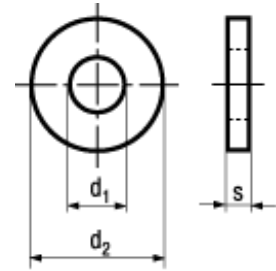

140 HV

**BN 737****Ploché podložky silné**

Ocel 140 HV

pozinkováno modře

Article#		d ₁	d ₂	s
3654480	M5	5,3	15	1,6
1271091	M6	6,4	16	1,6
1271105	M7	7,4	17	1,6
1271113	M8	8,4	20	2
1271121	M10	10,5	25	2
1271148	M12	13	30	3
1271156	M14	15	35	3
1271164	M16	17	40	3
1271172	M18	19	50	4
1271180	M20	21	55	4
1271199	M24	25	60	4
1271202	M30	31	60	4
1271210	M33	36	70	4