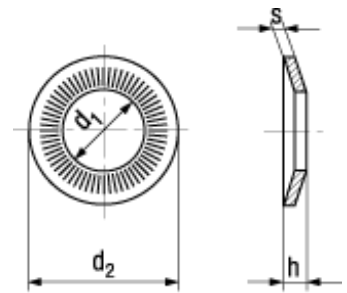

NFE 25-511 Z

Rip-Lock™

BN 80598

**Pojistné podložky**

malá řada

Pružinová ocel

mechanický zinek, silnostěnná pasivace

Article#	Customer Article#		d <sub>1</sub> min.	d <sub>2</sub>	h max.	s
8177120		M3	3,1	6	0,9	0,5
8054002		M4	4,1	8	1,2	0,8
8054010		M5	5,1	10	1,5	1
8054029		M6	6,1	12	1,85	1,2
8054045		M8	8,2	16	2,2	1,4
8177139		M10	10,2	20	2,6	1,6
8054053		M12	12,4	24	2,9	1,8
8054061		M14	14,4	30	3,7	2,4