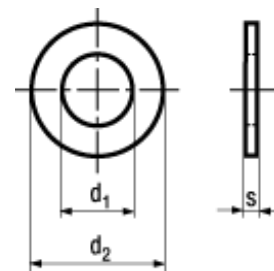

DIN 126

~ISO 7091

100 HV

Norma stažena

BN 724

Ploché podložky

bez sražení

Ocel 100 HV

pozinkováno modře

- VSM 13906
- ~CSN 021721

Article#		d ₁	d ₂	s
1269003	M5	5,5	10	1
1762095	M6	6,6	12	1,6
1762109	M8	9	16	1,6
1762117	M10	11	20	2
1762125	M12	13,5	24	2,5
1762133	M16	17,5	30	3
1269070	M20	22	37	3
5511648	M22	24	39	3
1269089	M24	26	44	4
1269097	M27	30	50	4
1269100	M30	33	56	4
1269119	M33	36	60	5
1269127	M36	39	66	5
1269135	M39	42	72	6
1269143	M42	45	78	7
1269151	M45	48	85	7
1269178	M48	52	92	8
5522121	M52	56	98	8