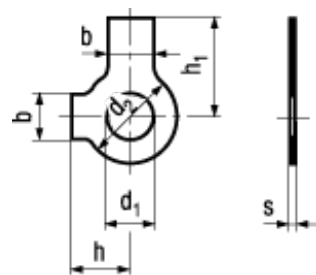

DIN 463

Norma stažena

BN 1358

**Pojistné podložky**

se 2 jazýčky

Nerezová ocel A4

- ~UNI 1747

Article#	寸	d <sub>1</sub>	d <sub>2</sub>	b	h	h <sub>1</sub>	s
1117629	M5	5,3	10	6	8	16	0,5
1117637	M6	6,4	12,5	7	9	18	0,5
1117645	M8	8,4	17	8	11	20	0,75
1117653	M10	10,5	21	10	13	22	0,75
1117661	M12	13	24	12	15	28	1
1117688	M14	15	28	12	16	28	1
1117750	M16	17	30	15	18	32	1
1117777	M20	21	37	18	21	36	1
1117858	M24	25	44	20	25	42	1