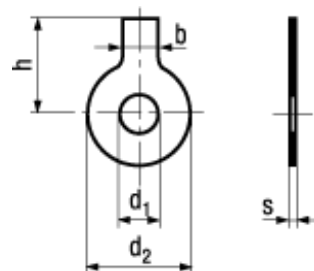

DIN 93

Norma stažena