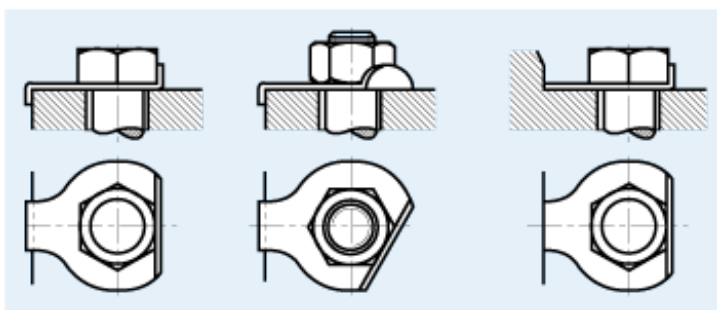

## Pojistné podložky

s dlouhým jazýčkem

Nerezová ocel A4

- ~UNI 6600

Article#	寸	d <sub>1</sub>	d <sub>2</sub>	b	h	s
1117343	M5	5,3	17	6	16	0,5
1117351	M6	6,4	19	7	18	0,5
1117378	M8	8,4	22	8	20	0,75
1117386	M10	10,5	26	10	22	0,75
1117394	M12	13	30	12	28	1
1117408	M14	15	33	12	28	1
1117416	M16	17	36	15	32	1
1117432	M20	21	42	18	36	1
1117459	M24	25	50	20	42	1