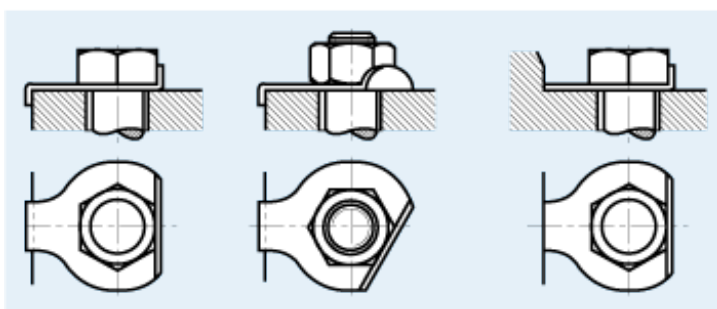

DIN 93

Norma stažena

BN 842

Pojistné podložky

s dlouhým jazýčkem

Ocel

pozinkováno modře

- ~UNI 6600
- ~CSN 021751

Article#	☰	d ₁	d ₂	b	h	s
1294202	M3	3,2	12	4	13	0,38
1294229	M4	4,3	14	5	14	0,38
1294237	M5	5,3	17	6	16	0,5
1294245	M6	6,4	19	7	18	0,5
1294253	M8	8,4	22	8	20	0,75
1294261	M10	10,5	26	10	22	0,75
1294288	M12	13	30	12	28	1
1294296	M14	15	33	12	28	1
1294318	M16	17	36	16	32	1
1294326	M18	19	40	18	36	1
1294334	M20	21	42	18	36	1
1294342	M22	23	50	20	42	1
1294350	M24	25	50	20	42	1
1294369	M27	28	58	23	48	1,6
1294377	M30	31	63	26	52	1,6
1294385	M33	34	68	28	56	1,6
1294393	M36	37	75	30	60	1,6
1294407	M39	40	82	32	64	1,6
1294415	M42	43	88	35	70	1,6