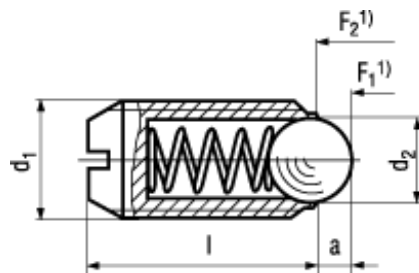

EH 22050.

1) Statistická střední hodnota

BN 13363**Odpružené šrouby**

s kuličkou a drážkou

kulička ocel kalená, standartní síla pružiny

Automatová ocel

černěno

- Pružina nerezová ocel

Article#	d ₁	l	a	d ₂	F ₁ ~N	F ₂ ~N	Kód
1479458	M3	7	0,4	1,5	3	4,5	22050.0003
1368109	M4	9	0,8	2,5	8,5	14	22050.0004
1107496	M5	12	0,9	3	8	14	22050.0005
1921010	M6	14	1	3,5	11	18	22050.0006
1921045	M8	16	1,5	4,5	18	31	22050.0008
1921061	M10	19	2	6	24	45	22050.0010
1642677	M12	22	2,5	8	26	49	22050.0012
1921169	M16	24	3,5	10	41	86	22050.0016
1921177	M20	30	4,5	12	56	111	22050.0020