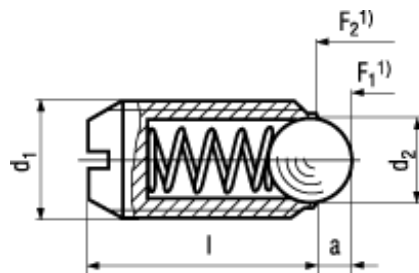

EH 22050.

1) Statistická střední hodnota

**BN 13364****Odpružené šrouby**

s kuličkou a drážkou

kulička kalená pozinkovaná žlutý chromát, zvýšená síla pružiny

Automatová ocel

černěno

- Pružina nerezová ocel

Article#	d <sub>1</sub>	l	a	d <sub>2</sub>	F <sub>1</sub> ~N	F <sub>2</sub> ~N	Kód
1548875	M5	12	0,9	3	15	22	22050.0205
1629115	M6	14	1	3,5	19	28	22050.0206
1629158	M8	16	1,5	4,5	36	62	22050.0208
1549405	M10	19	2	6	57	104	22050.0210
1549464	M12	22	2,5	8	61	110	22050.0212
1546783	M16	24	3,5	10	68	142	22050.0216
1546899	M20	30	4,5	12	84	166	22050.0220