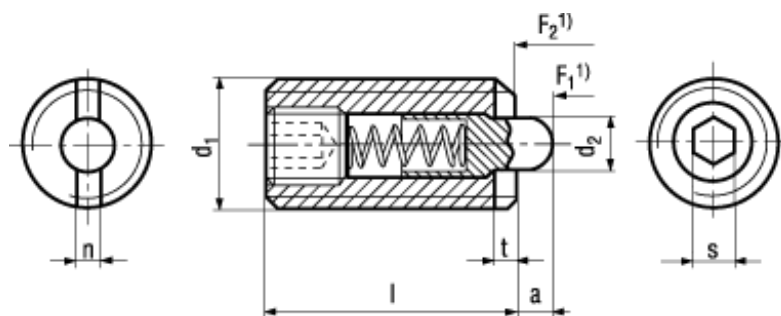

EH 22060.

1) Statistická střední hodnota

**BN 13369**

**Odpružené šrouby**

se šroubem s vnitřním šestihranem

Automatová ocel

černěno

- Šroub: Delrin bílý (POM)
- Pružina: nerezová ocel
- Standartní síla pružiny

Article#	d <sub>1</sub>	d <sub>2</sub>	l	a	n	t	s	F <sub>1</sub> ~N	F <sub>2</sub> ~N	Kód
1547666	M4	1,5	15	1,5	0,6	0,6	1,3	4,5	16	22060.0204
1922483	M5	2,4	18	2,3	1,2	0,8	1,5	6	19	22060.0205
1631012	M6	2,7	20	2,5	1,3	0,9	2	6	19	22060.0206
1459597	M8	3,5	22	3	1,5	1,4	2,5	10	39	22060.0208
1631047	M10	4	22	3	1,5	1,4	3	10	39	22060.0210
1631055	M12	6	28	4	2,7	2	4	12	53	22060.0212
1548093	M16	7,5	32	5	3,2	2,5	5	45	100	22060.0216