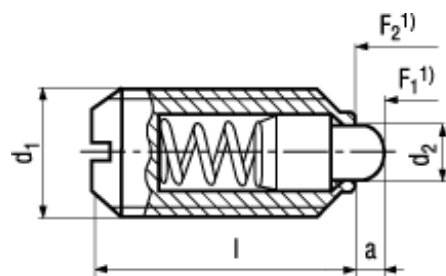

EH 22050.

1) Statistická střední hodnota

BN 13372**Odpružené šrouby**

se šroubem s drážkou

normální síly pružiny

Nerezová ocel

- Šroub a pružina: nerezová ocel

Article#	d ₁	l	a	d ₂	F ₁ ~N	F ₂ ~N	Kód
1448897	M4	9	1,5	1,8	4,5	12,5	22050.0504
1618768	M5	12	2	2,4	5	13	22050.0505
1621319	M6	14	2	2,7	6	17	22050.0506
1550489	M8	16	2	3,8	16	33	22050.0508
1550497	M10	19	2,5	4,5	19	42	22050.0510
1550500	M12	22	3,5	6,2	22	57	22050.0512
1550527	M16	24	4,5	8,5	38	78	22050.0516