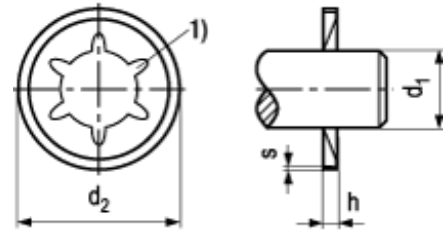

Starlock®

1) Počet svěrných výstupků dle volby výrobce

BN 30723

Pojistné kroužky

pro hřídele bez drážky

Pružinová ocel

černěno, hydroclear

d₁: ≤16 ±0,05; >16 ±0,1

Article#	Customer Article#	d ₁	d ₂ ±0,2	s	h ±0,3	Kód
5401542		2	9,7	0,2	1,3	HC-6489
5401543		3	9,7	0,2	1,3	HC-6490
5401544		4	11,5	0,2	1,3	HC-6492
5002389		5	11,5	0,2	1,3	HC-6491
5401545		6	15,3	0,25	1,3	HC-6493
5401547		8	15,3	0,25	1,3	HC-6704
5401548		10	18,4	0,3	1,9	HC-6496
5401549		12	25	0,4	2,4	HC-6713
3441865		16	28,2	0,4	2,4	HC-6826
5401550		25	41,3	0,5	3,4	HC-6717