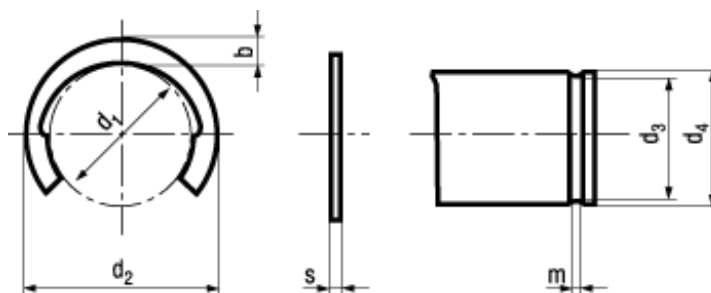

Benzing

SS

BN 831

Polokruhové pojistné kroužky pro hřídele

Pružinová ocel

černý

Article#	d ₄	d ₁	d ₂ nasazený	b~	d ₃ h11	m min.	s h11
1292056	3	2,18	4,1	0,9	2,3	0,44	0,4
1292064	4	3	5,2	1	3,2	0,44	0,4
1292072	5	3,8	6,4	1,2	4	0,64	0,6
1292080	6	4,8	7,6	1,3	5	0,74	0,7
1292099	6,5	5,6	8,4	1,3	5,8	0,74	0,7
1292102	7	5,8	8,8	1,4	6	0,85	0,8
1292110	8	6,8	10,2	1,6	7	0,85	0,8
1292129	9	7,8	11,4	1,7	8	1,1	1
1292137	10	8,75	12,4	1,7	9	1,1	1
1292145	11	9,65	13,6	1,8	10	1,1	1
1292153	12	10,55	14,7	1,9	10,9	1,1	1
1292161	13	11,4	15,8	2	11,8	1,1	1
1292188	14	12,3	16,7	2	12,7	1,1	1
1292196	15	13,2	17,8	2,1	13,6	1,1	1
1292218	16	14,1	18,9	2,2	14,5	1,1	1
1292226	17	14,9	19,9	2,25	15,4	1,1	1
1292234	18	15,8	20,9	2,3	16,3	1,3	1,2
1292250	20	17,55	23,2	2,55	18,1	1,3	1,2
1292293	25	22	28,9	3,15	22,6	1,3	1,2