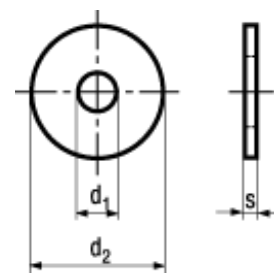

DIN 9021

~ISO 7093

140 HV

Norma stažena

BN 1356

Ploché podložky

bez sražení

Nerezová ocel A2 140 HV

- ~UNI 6593
- ~CSN 021726

Article#		d ₁	d ₂	s
1117114	M2,5	2,7	8	0,8
1117122	M3	3,2	9	0,8
1675524	M3,5	3,7	11	0,8
1117130	M4	4,3	12	1
1755609	M5	5,3	15	1,2
1117157	M6	6,4	18	1,6
1755617	M8	8,4	24	2
1117173	M10	10,5	30	2,5
1755625	M12	13	37	3
1635999	M14	15	44	3
1409107	M16	17	50	3
1635980	M18	20	56	4
1635972	M20	22	60	4