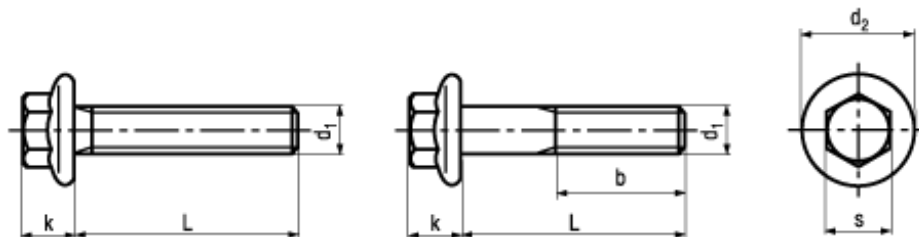

DIN 6921

8.8

Norma stažena

BN 2846

Šrouby se šestihrannou hlavou s přírubou

částečný / plný závit

Ocel 8.8

pozinkováno žlutě

Article#	d ₁	d ₂ max.	k max.	s	b	L
3059339	M6	14,2	6,6	10	-	16
1487787						20
1487809					18	30
1487817						40
1487825						50
3059340	M8	18	8,1	13	-	16
1487833						20
1487841						25
1487868						30
1487876					22	40
1487892	M10	22,3	9,2	15	-	20
1487906						25
1487914						30
1487922					26	40
1487930						50
1487957						70
1487965	M12	26,6	11,5	16	-	25
1487973						30
1487981						35
1488007						40
1488015					30	45
3092804						50
1488031						55
3092557						80